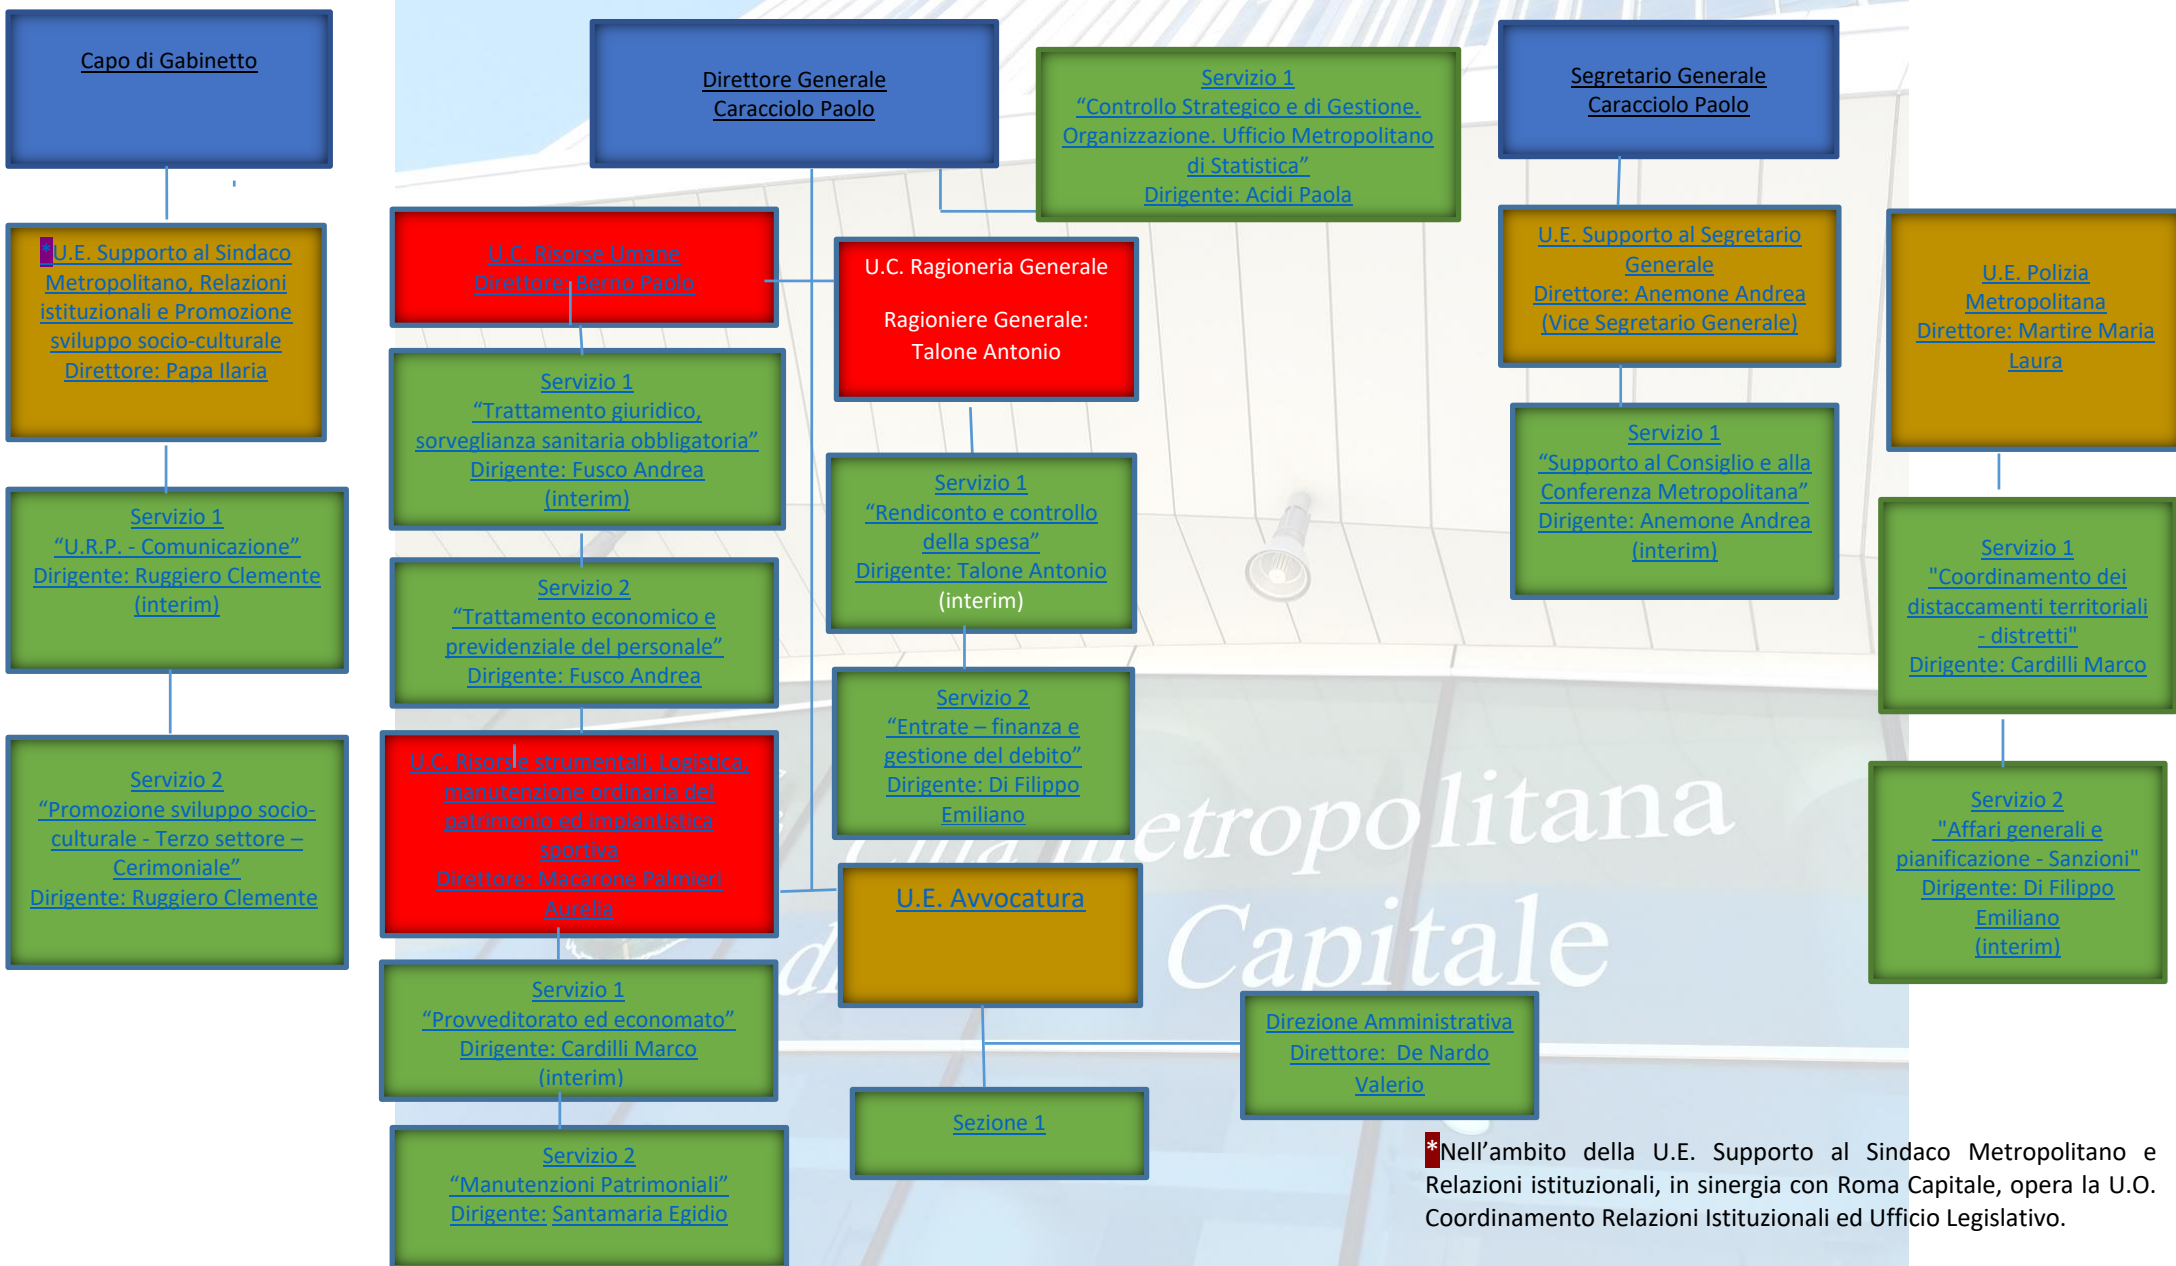

CITTA'  
METROPOLITANA  
DI ROMA CAPITALE

**ORGANIGRAMMA  
CITTA' METROPOLITANA DI ROMA CAPITALE  
MACROSTRUTTURA**

**Uffici Centrali – Uffici Extradipartimentali – Dipartimenti – Servizi**

**Art. 11 Regolamento sull'Organizzazione  
degli Uffici e dei Servizi**

*Città metropolitana  
di Roma Capitale*

**ORGANIGRAMMA CITTA' METROPOLITANA DI ROMA CAPITALE**  
**STRUTTURE DI STAFF**  
**Uffici Centrali – Uffici Extradipartimentali (Articolazione in Servizi)**

\*Nell'ambito della U.E. Supporto al Sindaco Metropolitan e Relazioni istituzionali, in sinergia con Roma Capitale, opera la U.O. Coordinamento Relazioni Istituzionali ed Ufficio Legislativo.

**ORGANIGRAMMA CITTA' METROPOLITANA DI ROMA CAPITALE**  
**STRUTTURE DI LINE**  
**Dipartimenti**  
**(Articolazione in Servizi)**

Nr. 44 posizioni dirigenziali