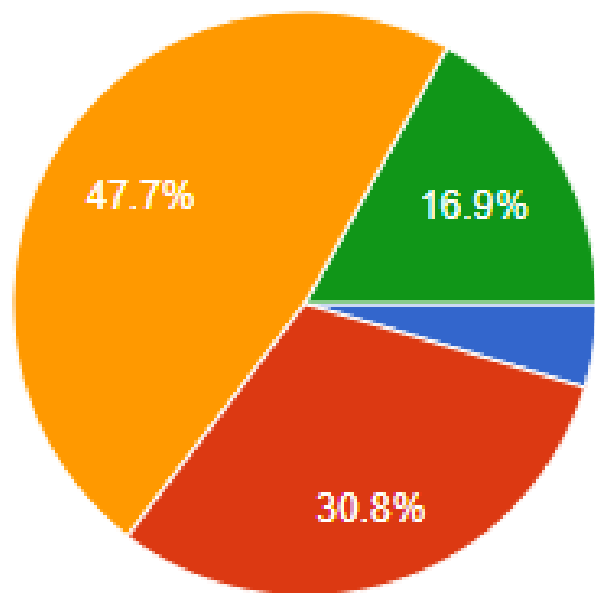

A scuola si parla di parità tra donne e uomini?

F