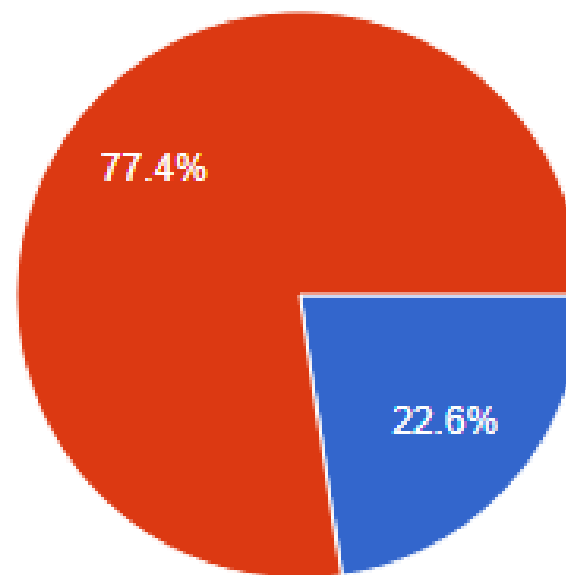

**Sondaggio**  
**?**

L'indagine è stata svolta all'interno del percorso di sensibilizzazione alla parità e alle pari opportunità di genere promosso dalla Consigliera di Parità attraverso la somministrazione di un questionario online (in entrata).

Hanno partecipato 7 classi dell'IIS Amari-Mercuri di Ciampino e Marino.

# Secondo te, in Italia, la parità tra donne e uomini?

- È un obiettivo già raggiunto
- È un obiettivo ancora da raggiungere

F

M

Per te la parità tra i due generi è un obiettivo:

F

- Fondamentale
- Importante
- Non così importante
- Non si pone il problema