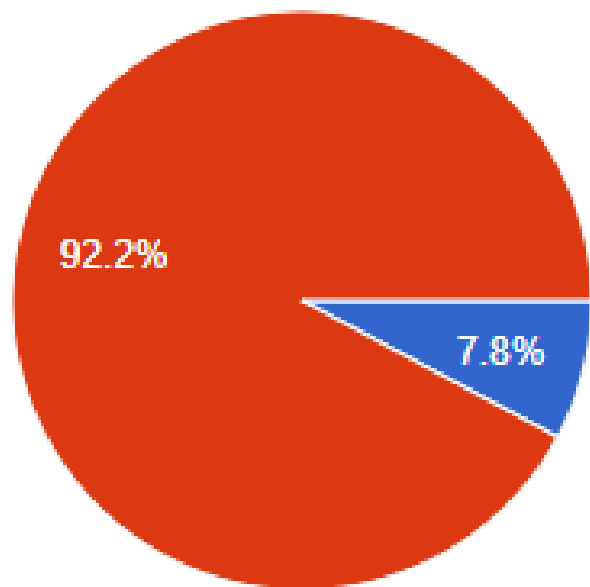

Secondo te, in Italia, la parità tra donne e uomini?

- È un obiettivo già raggiunto
- È un obiettivo ancora da raggiungere

F