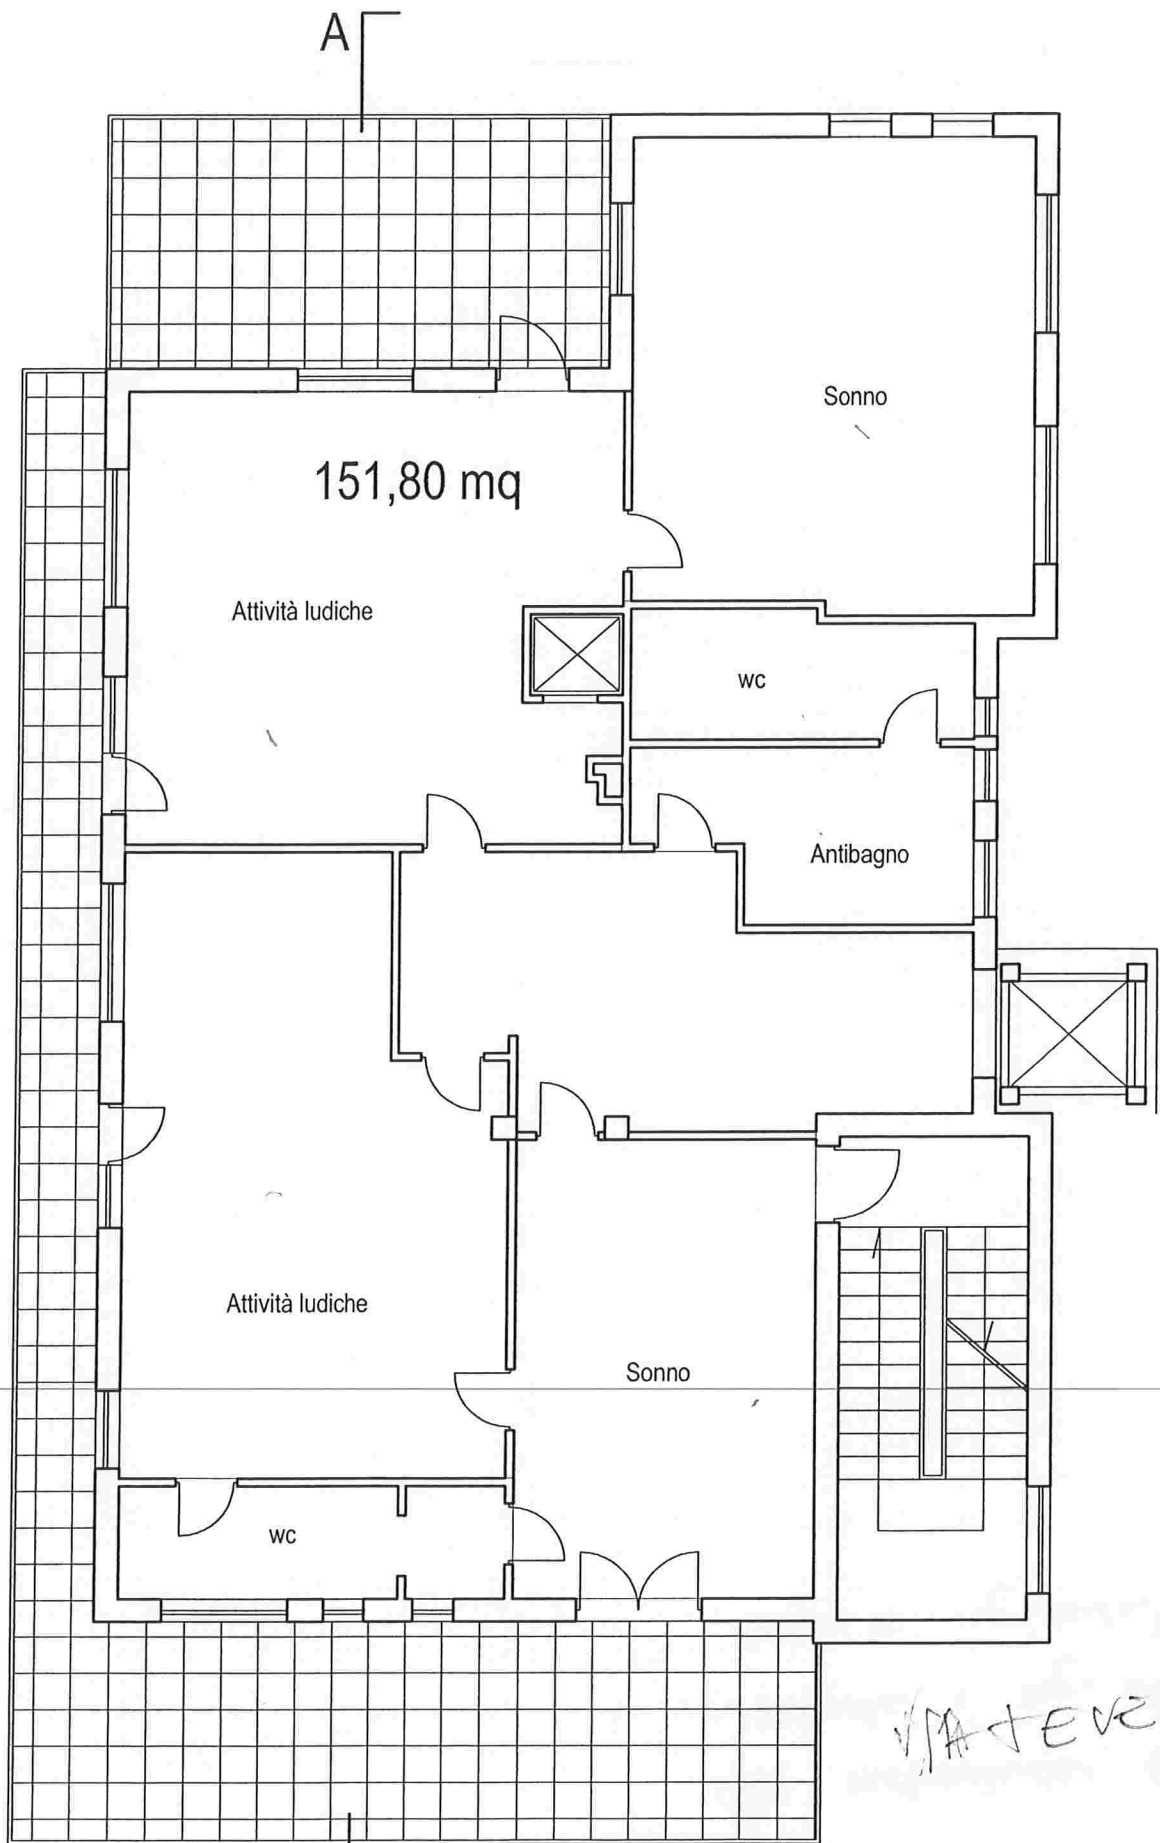

Area totale esterna 865,83 mq
AL NETTO DELLA
SUP. DEL FABBRICATO

VIA TEVERE

VIA TEVERE

PIANTA PIANO PRIMO

PIANTA PIANO TERRA