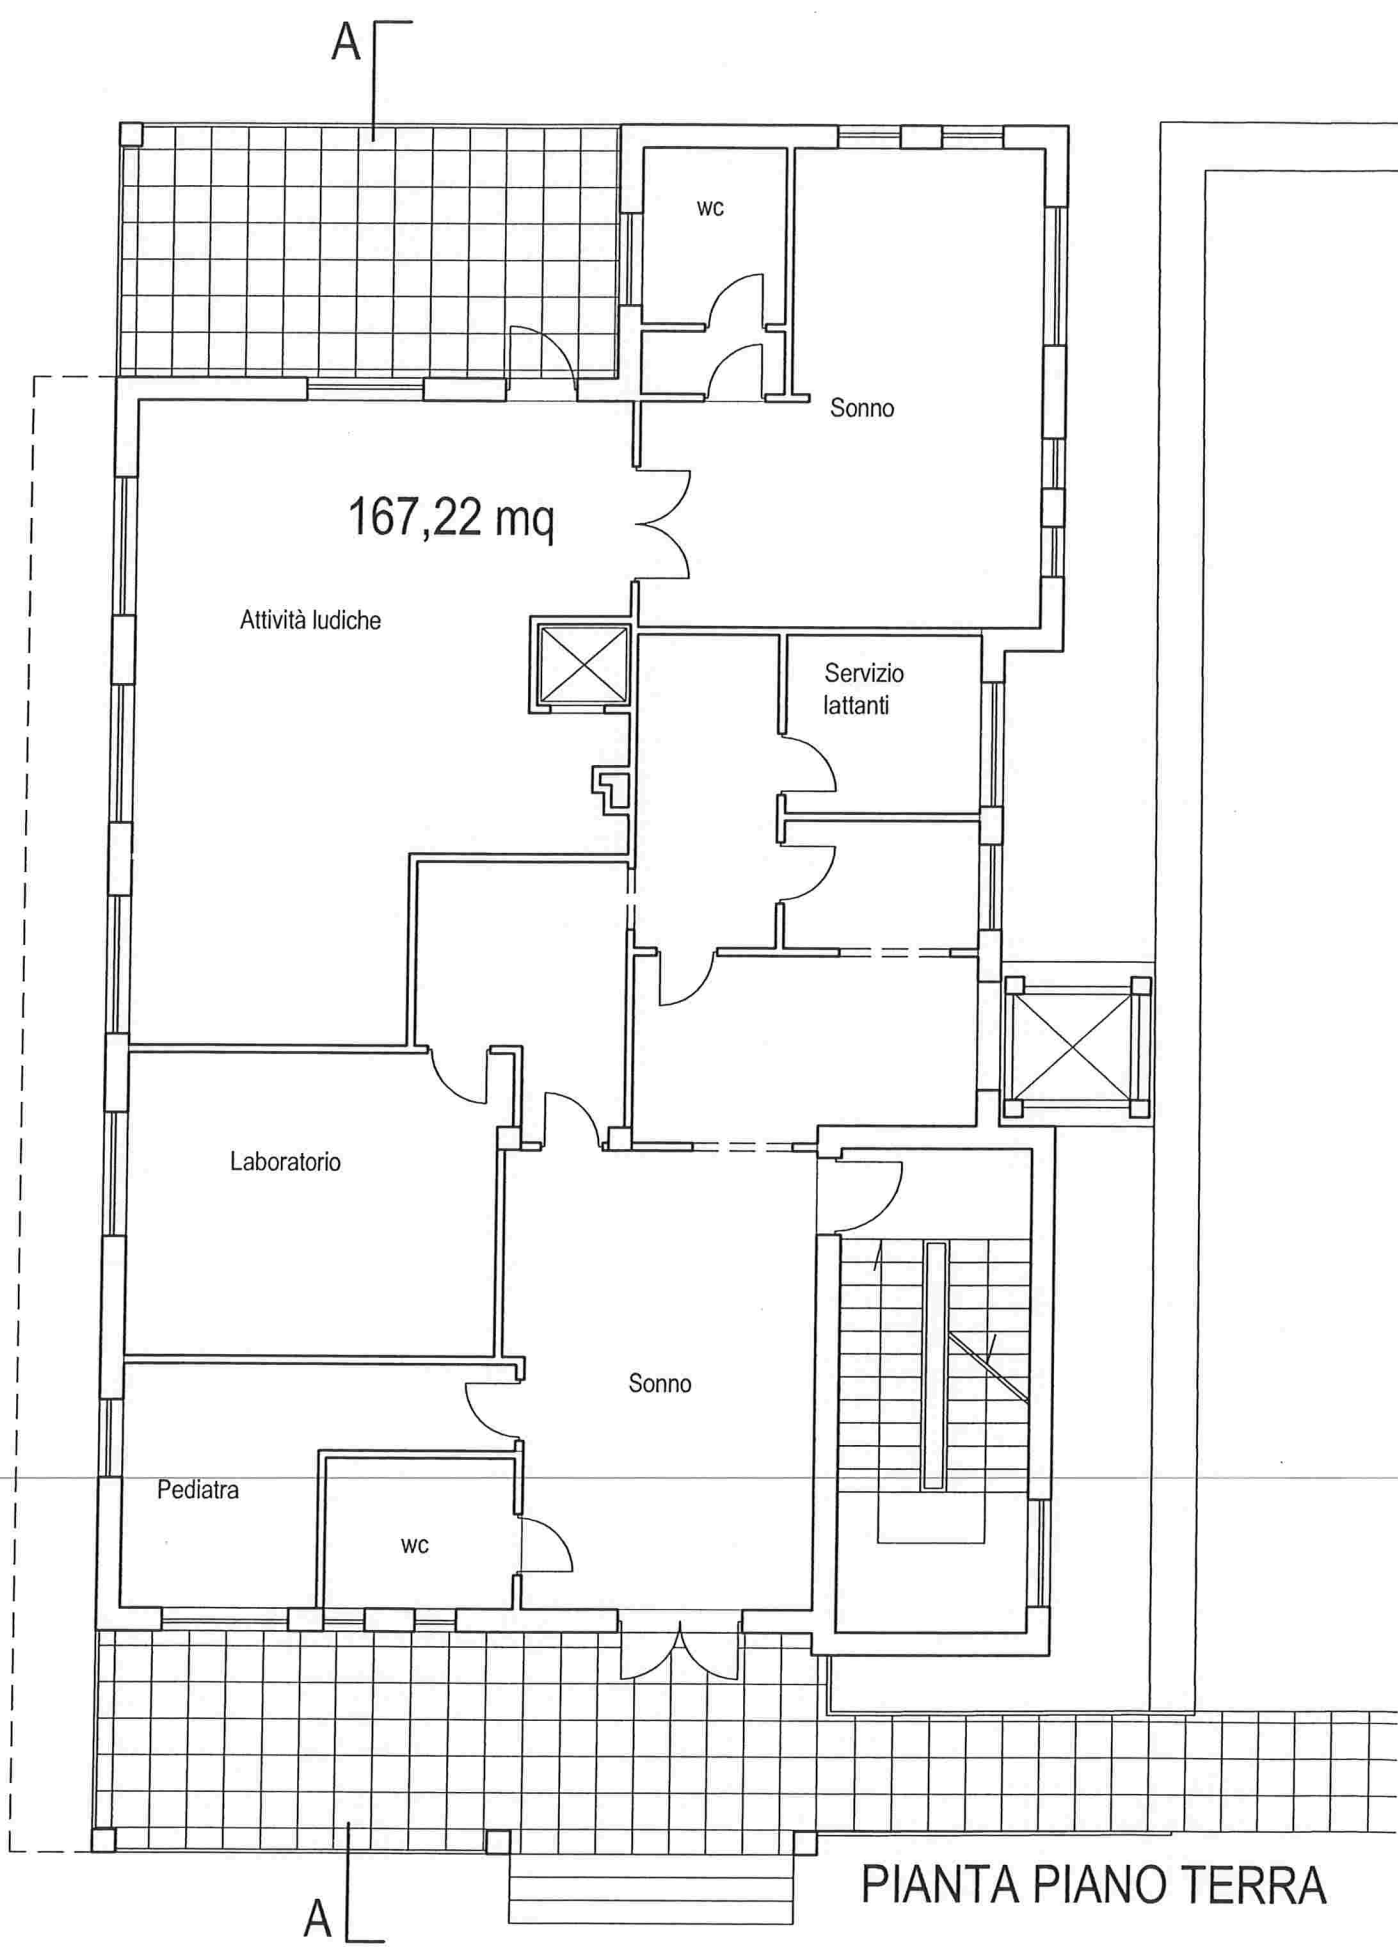

Area totale esterna 865,83 mq
AL NETTO DELLA
SUP. DEL FABBRICATO

VIA TEVERE

VIA TEVERE

PIANTA PIANO PRIMO

PIANTA PIANO TERRA