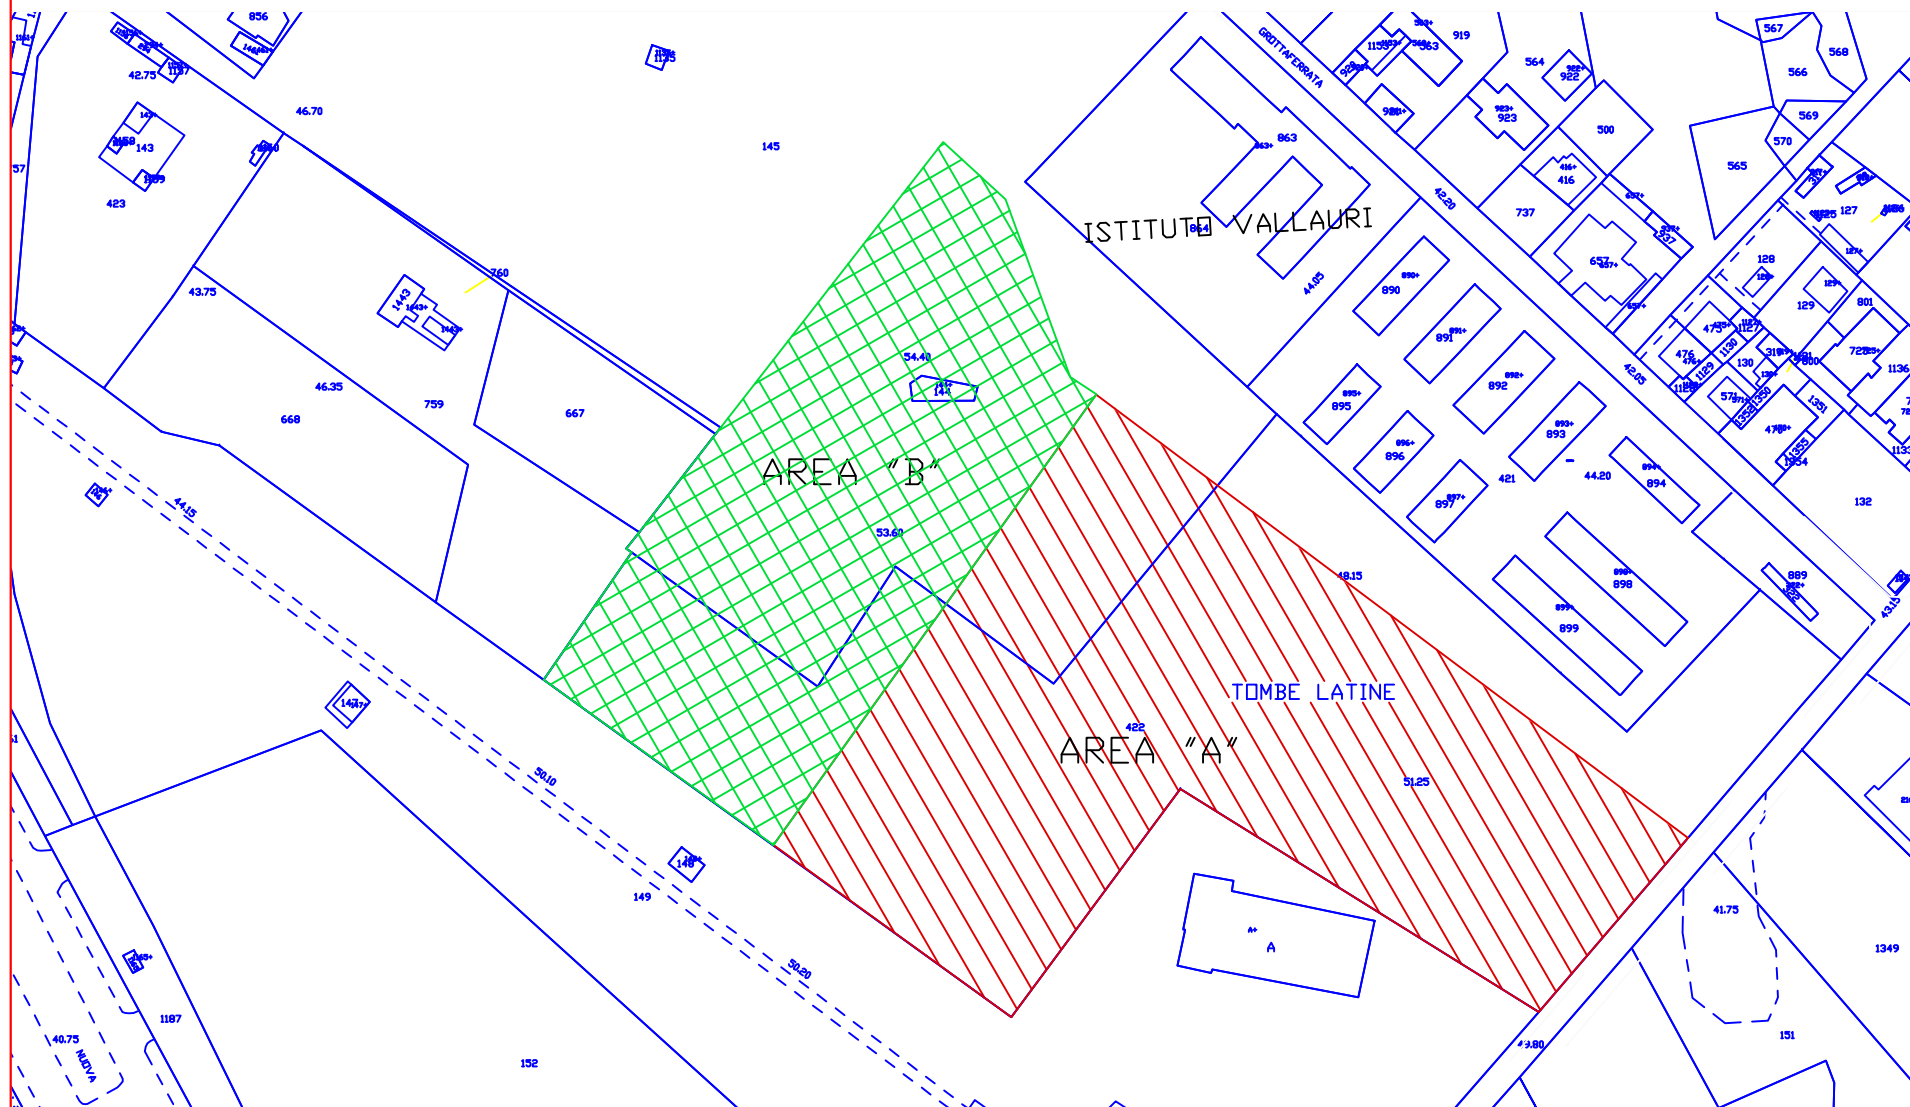

**Roma - Via Demetriade**

Area "A" mq. 22.000 circa  
Area "B" mq. 13.800 circa

IL Dirigente  
Dott. Stefano Carta